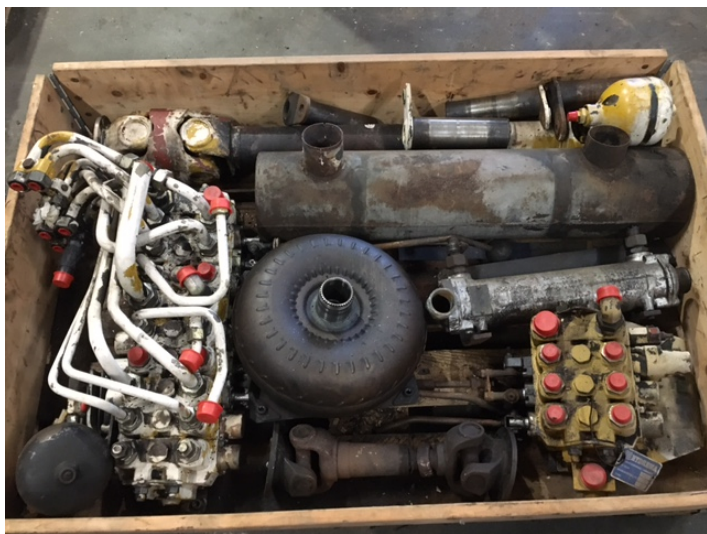

Diverse dele ex. Hydrema 905 s/no. 4794

Varenr.: 22092

Lokation: 12A

Stand: Brugt

Mærke: Hydrema

Beskrivelse

converter - forreste og bagerste cardan - ventilblok graveudstyr - ventilblok læsseudstyr - lyddæmper