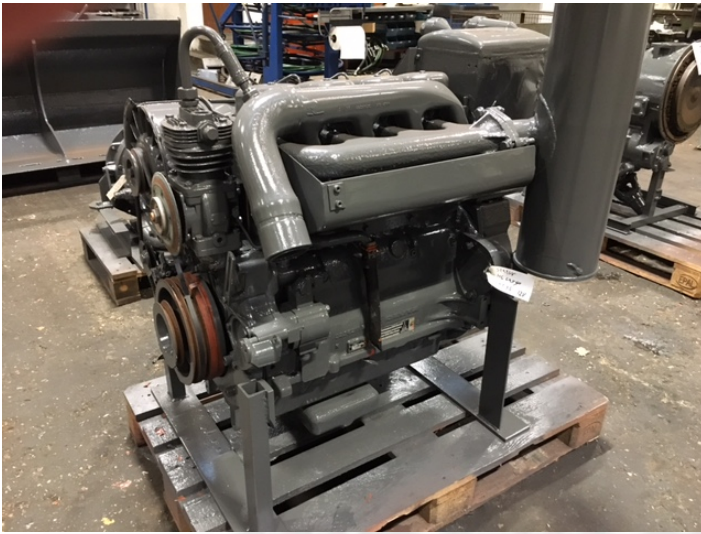

Deutz F4L 912 motor

Varenr.: 22639

Lokation: 12B

Stand: Brugt

Hestekræfter: 67 hk

Længde: 1200 mm

Bredde: 800 mm

Højde: 1400 mm

Egenvægt: 600 kg

Mærke: Deutz

Beskrivelse

uden starter - 5 bar olietryk - 49 kw/67 Hp/2150 rpm - testet ok

Galleri