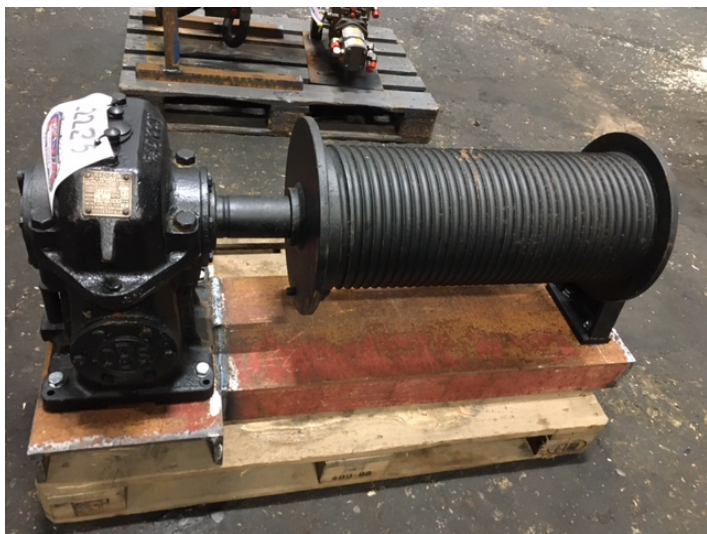

# Spil - udv. 1:34

**Varenr.: 22225**

**Lokation:** 17C

**Stand:** Brugt

**Længde:** 1270 mm

**Bredde:** 800 mm

**Højde:** 800 mm

**Egenvægt:** 375 kg

## Beskrivelse

wire: 16mm - tromle længde: 650mm - tromle dia.: 250mm - klar til montering af gearmotor