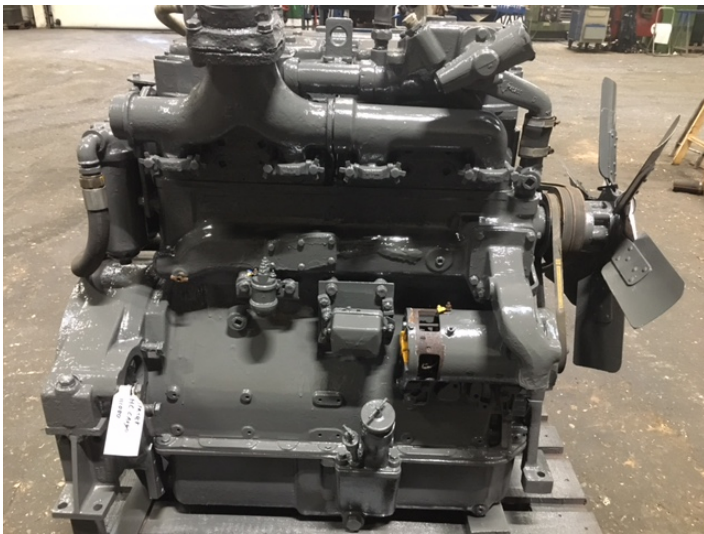

Cummins NHC 4BI motor

Varenr.: 22222

Lokation: 12B

Stand: Brugt

Hestekræfter: 90 hk

Længde: 1200 mm

Bredde: 800 mm

Højde: 1350 mm

Egenvægt: 800 kg

Mærke: Cummins

Beskrivelse

Engine no.: 7W10288 - 4 bar olietryk - testet ok - uden starter

Galleri