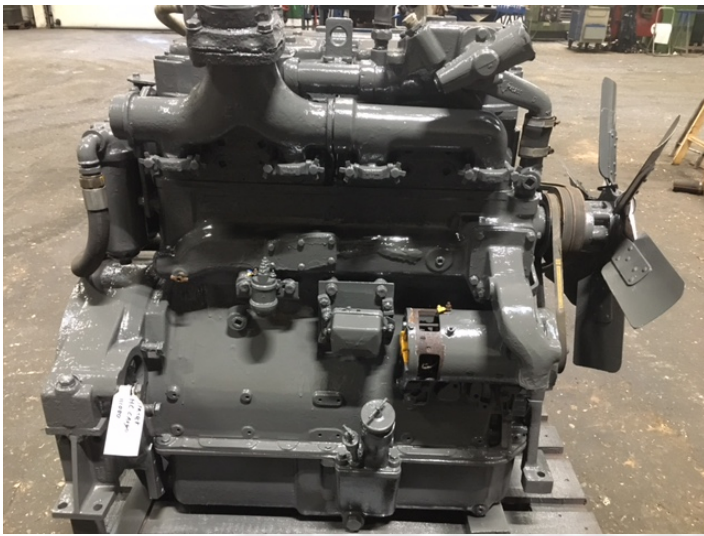

Cummins NHC 4BI motor

Varenr.: 22222

Lokation: 12B

Stand: Brugt

Hestekræfter: 90 hk

Længde: 1200 mm

Bredde: 800 mm

Højde: 1350 mm

Egenvægt: 800 kg

Mærke: Cummins

Beskrivelse

Engine no.: 7W10288 - 4 bar olietryk - testet ok - uden starter

Galleri