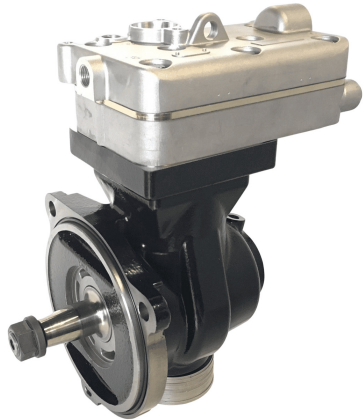

Kompressor, Volvo Dumper, Læsse - & Gravemaskine

Varenr.: 22040500

Stand: Ny

Mærke: Volvo

Beskrivelse

Passer følgende Volvo maskiner: **Volvo Læssemaskine** L150G Volvo BM, L180G Volvo BM, L220G Volvo BM, L250G Volvo BM, L150H Volvo BM, L180H Volvo BM, L220H Volvo BM, L250H Volvo BM. **Volvo Dumper** A25F Volvo BM, A30F Volvo BM, A35F Volvo BM, A25G Volvo BM, A30G Volvo BM, A35G Volvo BM, A40F Volvo BM, A40G Volvo BM. **Volvo Gravemaskine** EC340D Volvo BM, EC380D Volvo BM, EC380E Volvo BM, EC480D Volvo BM, EC480E Volvo BM. **Volvo Kran** PL4809D Volvo BM. Erstatte nr. 21353433.