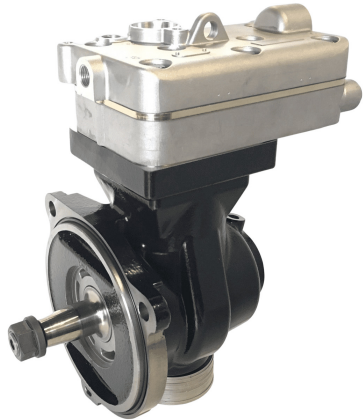

# Kompressor, Volvo Dumper, Læsse - & Gravemaskine

---

**Varenr.: 22040500**

**Stand:** Ny

**Mærke:** Volvo

## Beskrivelse

Passer følgende Volvo maskiner: **Volvo Læssemaskine** L150G Volvo BM, L180G Volvo BM, L220G Volvo BM, L250G Volvo BM, L150H Volvo BM, L180H Volvo BM, L220H Volvo BM, L250H Volvo BM. **Volvo Dumper** A25F Volvo BM, A30F Volvo BM, A35F Volvo BM, A25G Volvo BM, A30G Volvo BM, A35G Volvo BM, A40F Volvo BM, A40G Volvo BM. **Volvo Gravemaskine** EC340D Volvo BM, EC380D Volvo BM, EC380E Volvo BM, EC480D Volvo BM, EC480E Volvo BM. **Volvo Kran** PL4809D Volvo BM. Erstatte nr. 21353433.