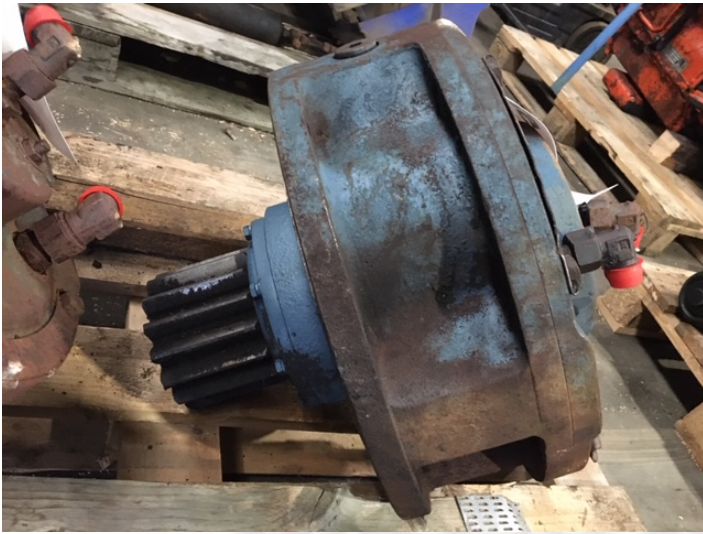

Krøjemotor Poclairn

Varenr.: 22156

Lokation: 20D

Stand: Brugt

Mærke: Poclairn

Galleri