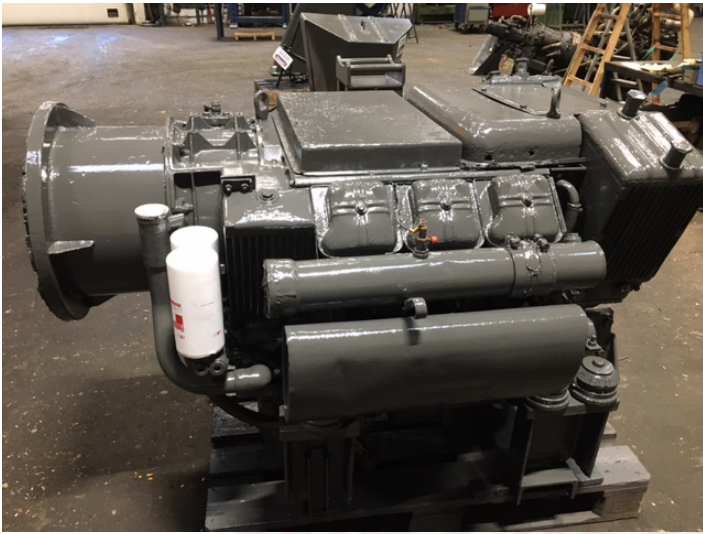

Deutz F6L 413 motor ex. Liebherr 961HD

Varenr.: 22582

Lokation: 12B

Stand: Brugt

Hestekræfter: 150 hk

Længde: 1450 mm

Bredde: 1000 mm

Højde: 1500 mm

Egenvægt: 1000 kg

Mærke: Deutz

Beskrivelse

150 Hp / 115 kw / 2300 rpm - Motor nr. 5143784 - Iden. nr. 70020 - Hubraum Nr. 8424 - timetal 1800 - kører godt

Galleri