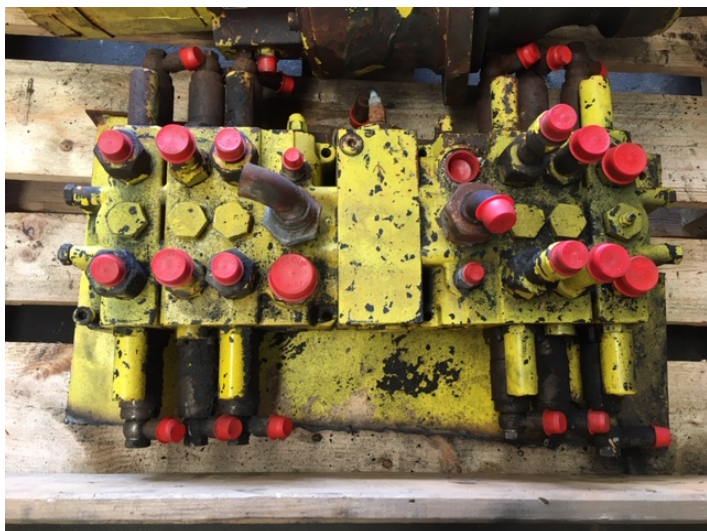

# Ventilblok, komplet ex. Hymac 121

---

**Varenr.: 22121-2**

**Lokation: 11A**

**Stand: Brugt**

**Mærke: Hymac**