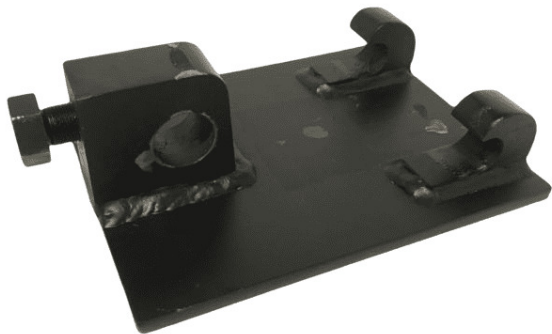

Beco Snap MA ophængsplade

Varenr.: 28-P-MA

Lokation: K20B

Stand: Ny

Type: Beco

Galleri