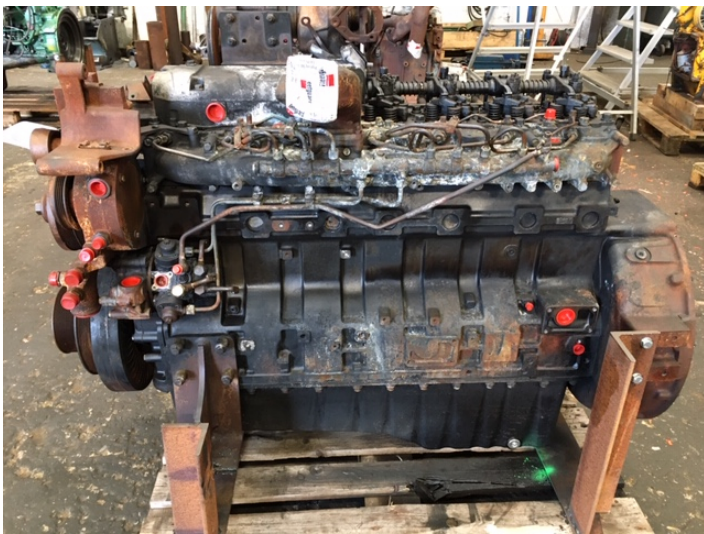

MAN 6-cylinder D2676 LE13X motor - kun til reservedele

Varenr.: 22109

Serienummer: KLD065011

Lokation: 8A

Stand: Brugt

Længde: 1400 mm

Bredde: 800 mm

Højde: 1300 mm

Egenvægt: 1200 kg

Mærke: MAN

Galleri