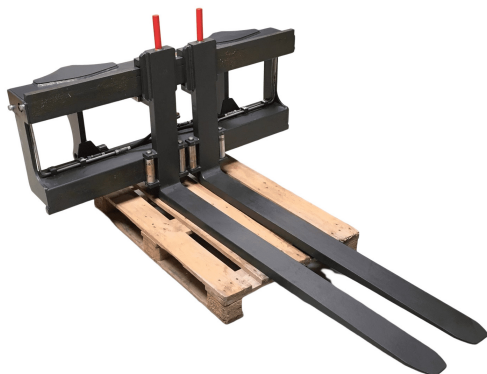

5 ton gaffelsæt, Hydraulisk L30

Varenr.: 15 501148

Stand: Ny

Egenvægt: 445 kg

Ophæng: BML30B

Gaffellængde: 1600 mm

Gaffelbordsbredde: 1500 mm

Bæreevne: 4998 kg

Beskrivelse

5 ton hydraulisk gaffelsæt. Med sideskift og gaffelflyt. Gaffelbord 1500mm. Gafler 1600mm. Med krogset til Volvo L30F/35F, Caterpillar 906H2 - 907H2 - 908H2

Galleri