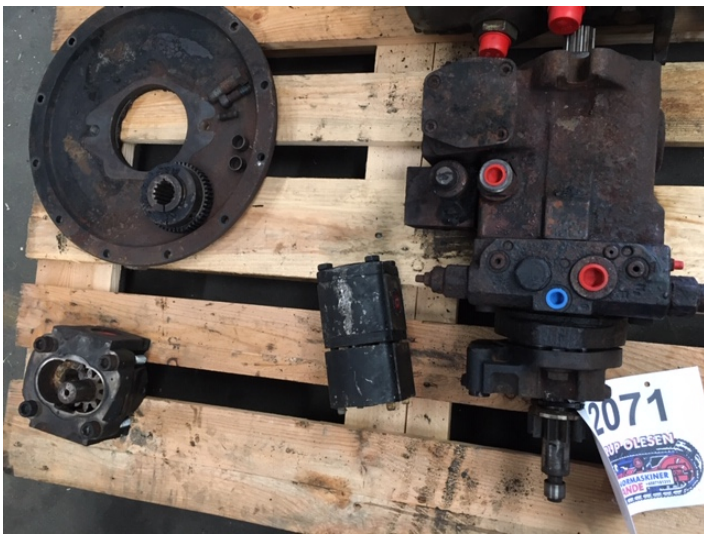

# Hydr. pumpe ex. Cat 908H s/n 2330 - årgang 2012

---

**Varenr.: 22071**

**Lokation: 7A**

**Stand: Brugt**

**Mærke: Cat**

## Beskrivelse

KUN TIL DELE