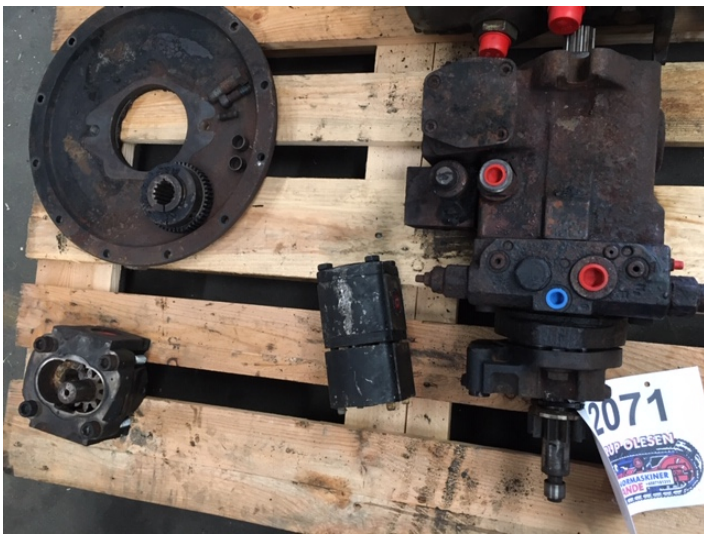

Hydr. pumpe ex. Cat 908H s/n 2330 - årgang 2012

Varenr.: 22071

Lokation: 7A

Stand: Brugt

Mærke: Cat

Beskrivelse

KUN TIL DELE

Galleri