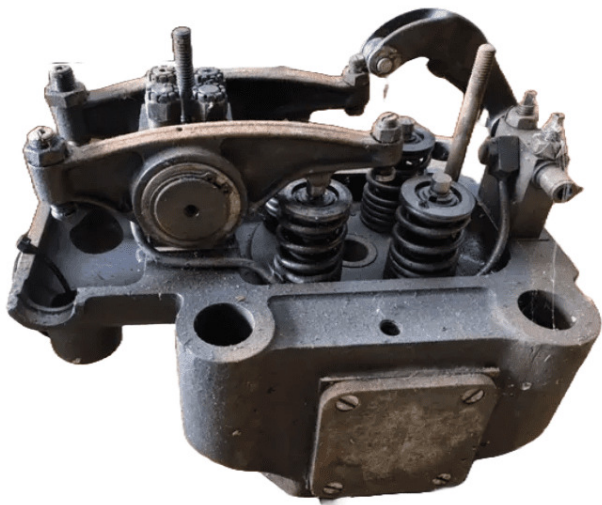

Topstykke DI 2815-22-252-4432

Varenr.: 22073

Lokation: 26C

Stand: Brugt

Galleri