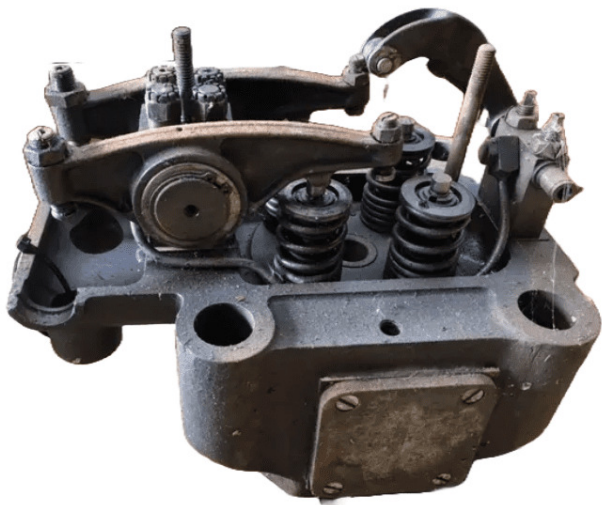

# Topstykke DI 2815-22-252-4432

---

Varenr.: 22073

Lokation: 26C

Stand: Brugt