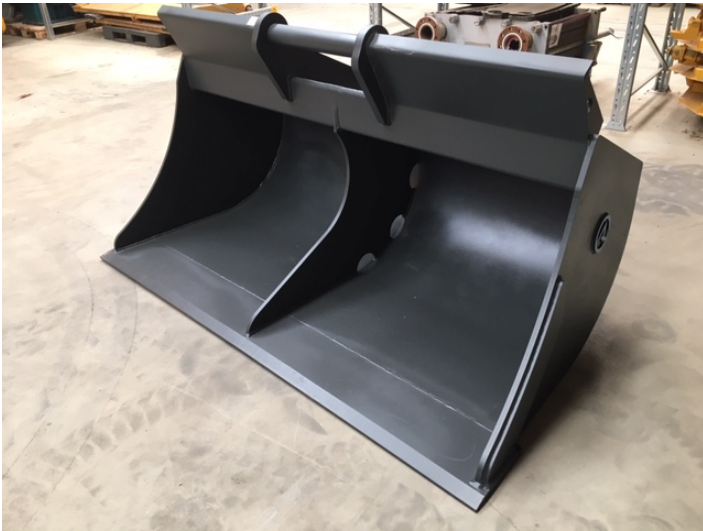

2000 mm Planerskovl GDB1100NBS70 - m/S70 ophæng

Varenr.: 10003371

Serienummer: 181151

Stand: Ny

Bredde: 2000 mm

Egenvægt: 732 kg

KBM: 1.10

Liter: 1100

Ophæng: S70

Maskinstørrelse: 15000-20000 kg

Beskrivelse

Alle skovle fra H. Serup Olesen A/S kan leveres med ophæng efter kundens ønske.

Galleri