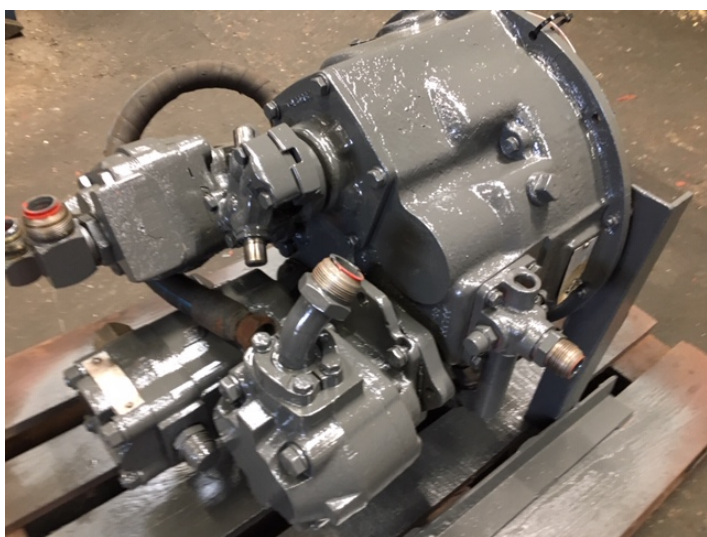

Hamworthy T222 converter med pumper

Varenr.: 22048

Lokation: 18A

Stand: Brugt

Længde: 800 mm

Bredde: 600 mm

Højde: 800 mm

Egenvægt: 400 kg

Mærke: Hamworthy

Beskrivelse

0273T222 12472

Galleri