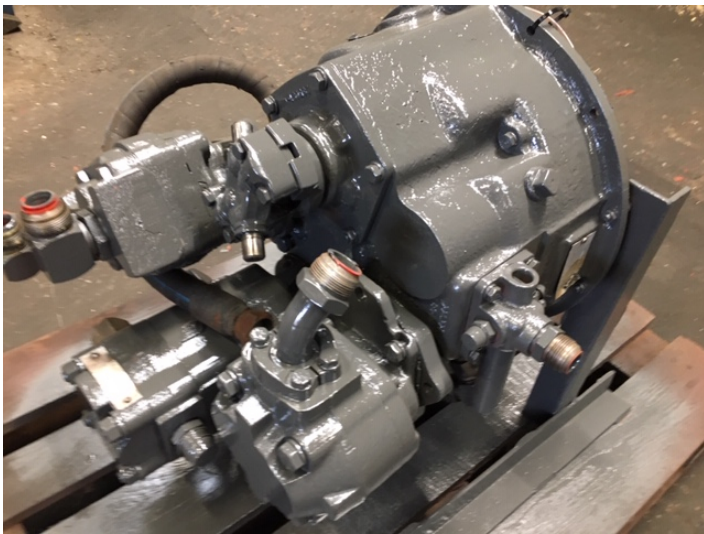

Hamworthy T222 converter med pumper

Varenr.: 22048

Lokation: 18A

Stand: Brugt

Længde: 800 mm

Bredde: 600 mm

Højde: 800 mm

Egenvægt: 400 kg

Mærke: Hamworthy

Beskrivelse

0273T222 12472

Galleri