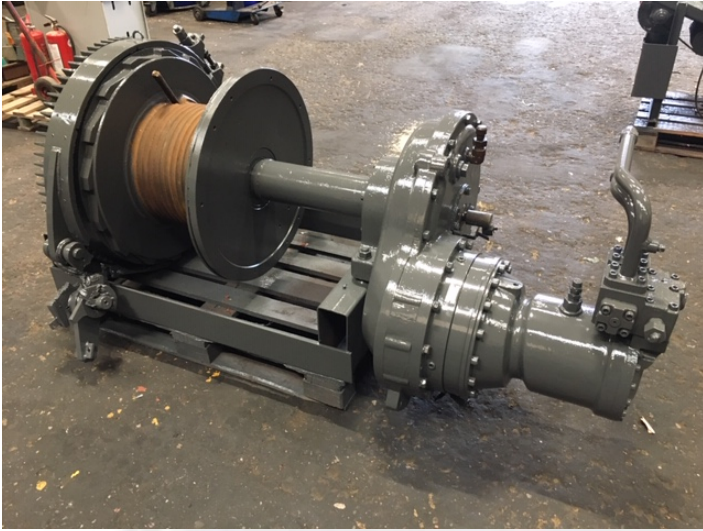

Wirespil, hydr. med bremses ex. Hitachi KH125-3

Varenr.: 22503

Stand: Brugt

Længde: 2100 mm

Bredde: 1100 mm

Højde: 1100 mm

Egenvægt: 2000 kg

Mærke: Hitachi