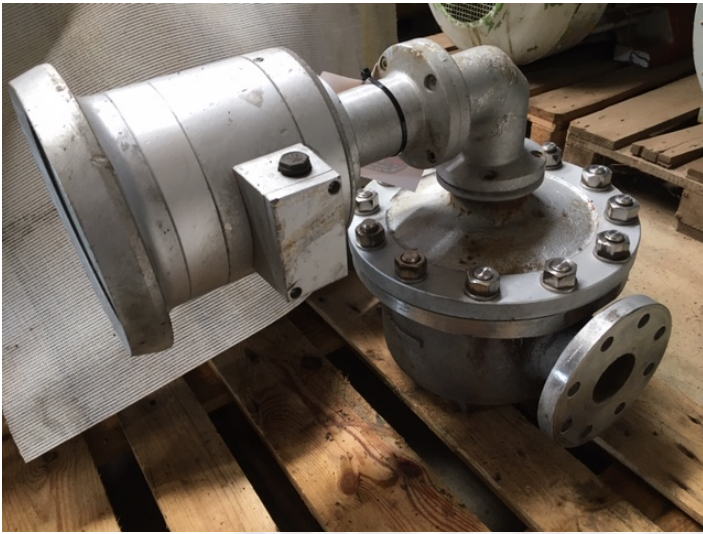

# Flowmeter m/defekt glas

---

**Varenr.: 21961**

**Lokation: 12C**

**Stand: Brugt**