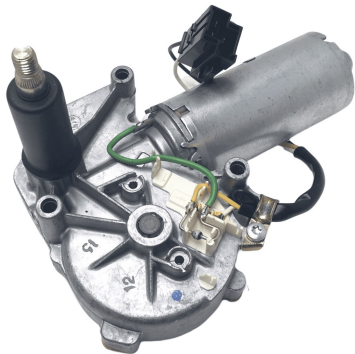

Viskermotor, Volvo Læssemaskine

Varenr.: 11039288

Stand: Ny

Mærke: Volvo

Beskrivelse

Til bagrude. Passer følgende Volvo maskiner: **Volvo Læssemaskine**

L180C HL Volvo BM, L110E Volvo, L330D Volvo, L150C LB Volvo, L90C Volvo BM, L90E OR Volvo, L50E Volvo, L180C Volvo BM, L180 Volvo BM, L70C Volvo, L50D Volvo, L50C Volvo, L180 HL Volvo BM, L180D HL Volvo, L180E Volvo, L70E OR Volvo, L220D Volvo, L180C CO Volvo, L50C OR Volvo BM, L120D Volvo, L90C OR Volvo, L330C Volvo, L120C Volvo, L120B Volvo BM, L220E Volvo, L70D Volvo, L120C Volvo BM, L150D Volvo, L180D Volvo, L330C Volvo BM, L180E HL Volvo, L330C LL Volvo, L90D Volvo, L330C LL Volvo BM, L180 CO Volvo BM, L90C Volvo, L60E OR Volvo, L90B Volvo BM, L60E Volvo, L330E Volvo, L150E Volvo, L150C Volvo, L90C OR Volvo BM, L70E Volvo, L50C Volvo BM, L150C Volvo BM, L50B Volvo BM, L70D OR Volvo, L180C CO Volvo BM, L180C HL Volvo, L70B Volvo BM, L150 Volvo BM, L70C Volvo BM, L180C Volvo, L50C OR Volvo, L90E Volvo, L120E Volvo, L90D OR Volvo.