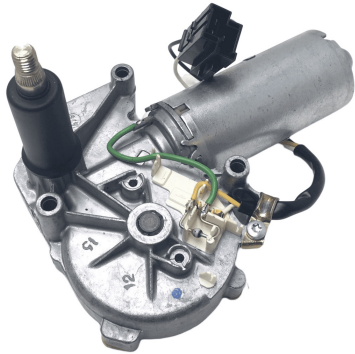

# Viskermotor, Volvo Læssemaskine

---

**Varenr.: 11039288**

**Stand:** Ny

**Mærke:** Volvo

## Beskrivelse

Til bagrude. Passer følgende Volvo maskiner: **Volvo Læssemaskine**

L180C HL Volvo BM, L110E Volvo, L330D Volvo, L150C LB Volvo, L90C Volvo BM, L90E OR Volvo, L50E Volvo, L180C Volvo BM, L180 Volvo BM, L70C Volvo, L50D Volvo, L50C Volvo, L180 HL Volvo BM, L180D HL Volvo, L180E Volvo, L70E OR Volvo, L220D Volvo, L180C CO Volvo, L50C OR Volvo BM, L120D Volvo, L90C OR Volvo, L330C Volvo, L120C Volvo, L120B Volvo BM, L220E Volvo, L70D Volvo, L120C Volvo BM, L150D Volvo, L180D Volvo, L330C Volvo BM, L180E HL Volvo, L330C LL Volvo, L90D Volvo, L330C LL Volvo BM, L180 CO Volvo BM, L90C Volvo, L60E OR Volvo, L90B Volvo BM, L60E Volvo, L330E Volvo, L150E Volvo, L150C Volvo, L90C OR Volvo BM, L70E Volvo, L50C Volvo BM, L150C Volvo BM, L50B Volvo BM, L70D OR Volvo, L180C CO Volvo BM, L180C HL Volvo, L70B Volvo BM, L150 Volvo BM, L70C Volvo BM, L180C Volvo, L50C OR Volvo, L90E Volvo, L120E Volvo, L90D OR Volvo.