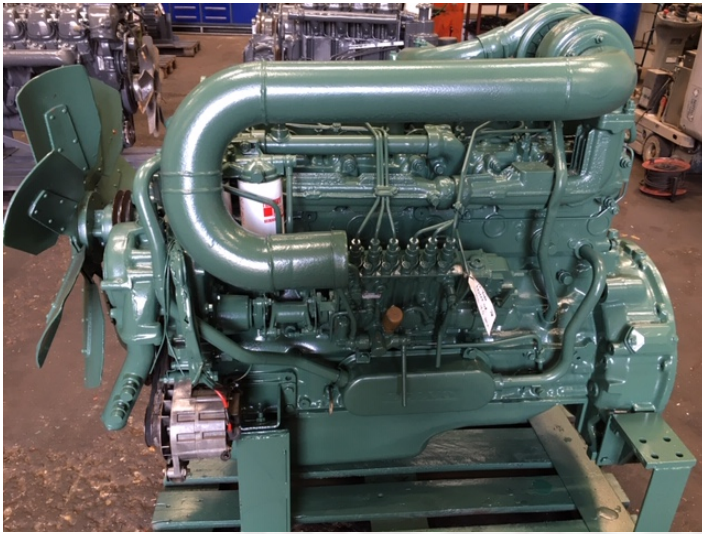

# Volvo TD71ACE motor

**Varenr.: 22024**

**Lokation: 8A**

**Stand: Brugt**

**Længde: 1400 mm**

**Bredde: 800 mm**

**Højde: 1300 mm**

**Egenvægt: 900 kg**

**Mærke: Volvo**

## Beskrivelse

Nr. 867918 - Motor nr. 2107121146 - 24 V starter - testet ok