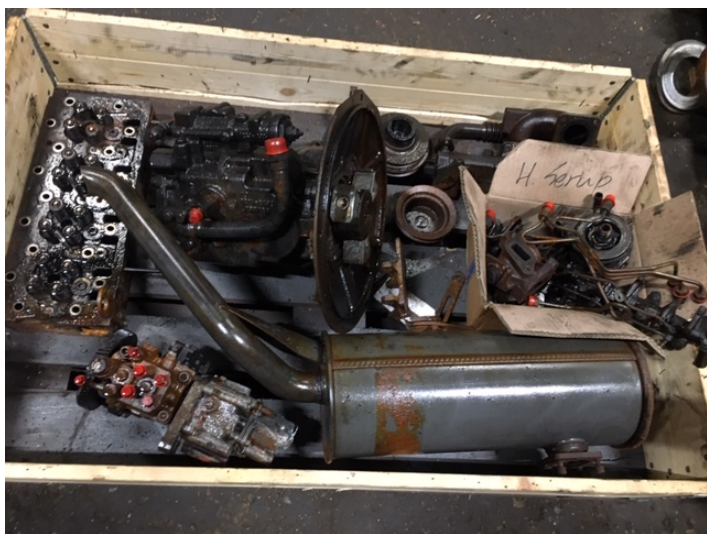

# Div. dele ex. Volvo ECR88 s/n 14839 - årg 2011 - 3600 timer

**Varenr.: 21706**

**Lokation: 17A**

**Stand: Brugt**

**Mærke: Volvo**