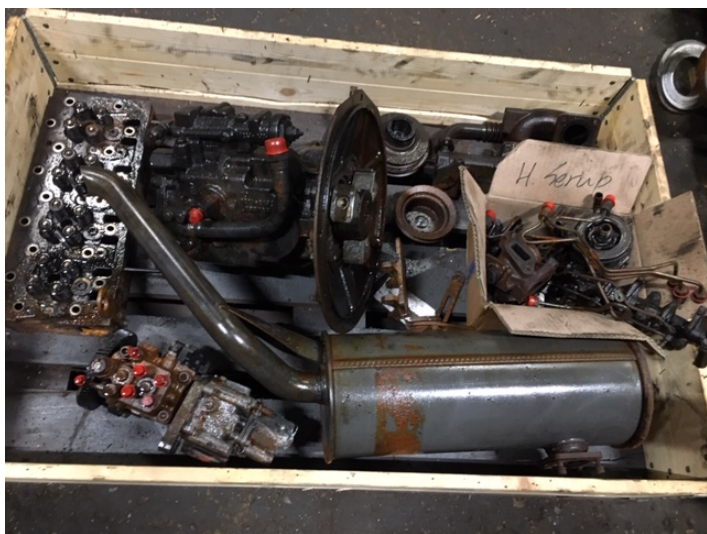

Div. dele ex. Volvo ECR88 s/n 14839 - årg 2011 - 3600 timer

Varenr.: 21706

Lokation: 17A

Stand: Brugt

Mærke: Volvo

Galleri