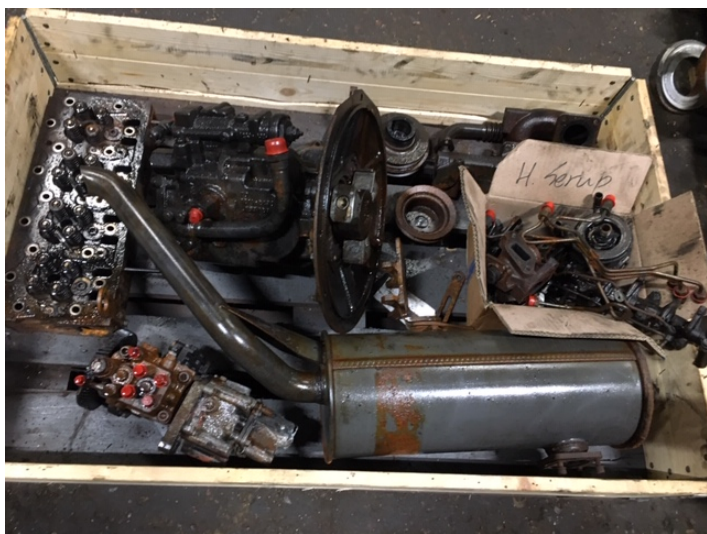

# Div. dele ex. Volvo ECR88 s/n 14839 - årg 2011 - 3600 timer

---

**Varenr.: 21706**

**Lokation: 17A**

**Stand: Brugt**

**Mærke: Volvo**