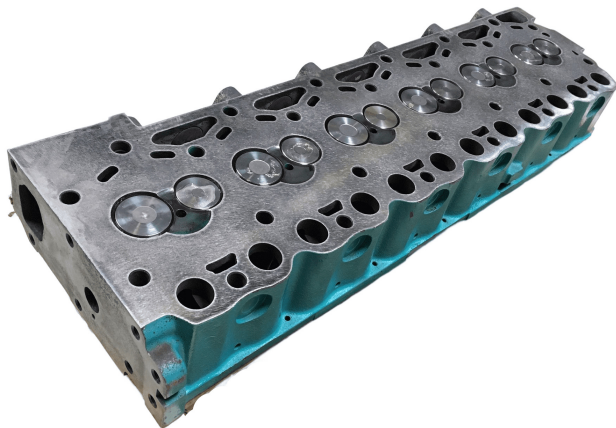

Topstykke renoveret ex. Volvo Deutz D6D LAE 2

Varenr.: 17420

Lokation: P11B

Stand: Brugt

Mærke: Volvo

Beskrivelse

Ex. Volvo L90E serienr. L90EV20077 - årgang 2003. trykprøvet, planslebet, ny ventiler og fjedre.