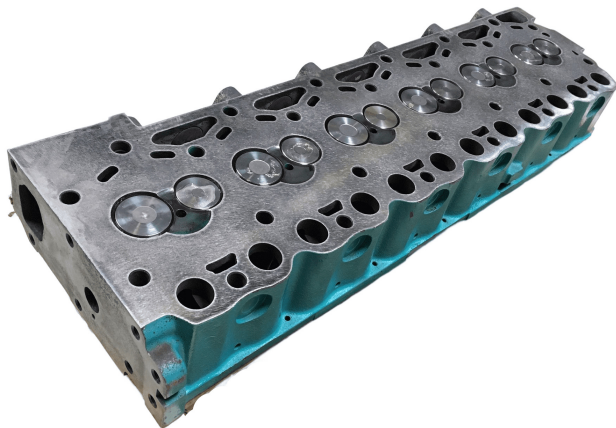

# Topstykke renoveret ex. Volvo Deutz D6D LAE 2

---

**Varenr.: 17420**

**Lokation: P11B**

**Stand: Brugt**

**Mærke: Volvo**

## Beskrivelse

Ex. Volvo L90E serienr. L90EV20077 - årgang 2003. trykprøvet, planslebet, ny ventiler og fjedre.