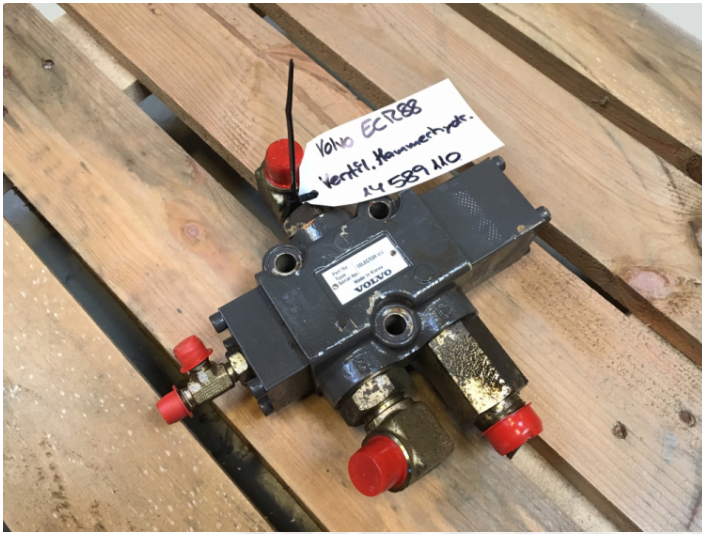

Diverse dele fra Volvo ECR88

Varenr.: 21562

Lokation: 17A

Stand: Brugt

Mærke: Volvo

Beskrivelse

hydr. ventil til hammer hydraulik Volvo nr. 14589110 - magnetventil til servo hydraulik Volvo nr. 14523618 - magnetventil til hurtigskift Volvo nr. 14523617 - diesel opfyldningspumpe 12V Volvo nr. 14524110 - hydr. ventil til svingning af bom Volvo nr. 14559302 - hydr. blok/samle blok Volvo nr. 14523972 - hovedafbryder Volvo nr. 14588962