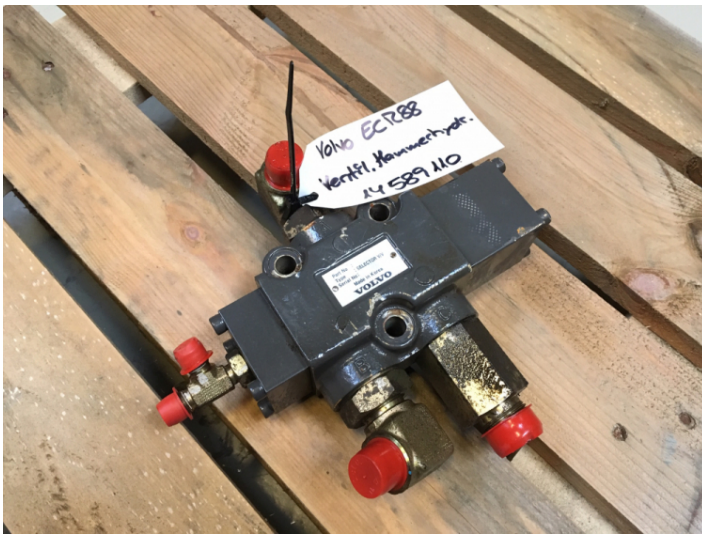

Diverse dele fra Volvo ECR88

Varenr.: 21562

Lokation: 17A

Stand: Brugt

Mærke: Volvo

Beskrivelse

hydr. ventil til hammer hydraulik Volvo nr. 14589110 - magnetventil til servo hydraulik Volvo nr. 14523618 - magnetventil til hurtigskift Volvo nr. 14523617 - diesel opfyldningspumpe 12V Volvo nr. 14524110 - hydr. ventil til svingning af bom Volvo nr. 14559302 - hydr. blok/samle blok Volvo nr. 14523972 - hovedafbryder Volvo nr. 14588962