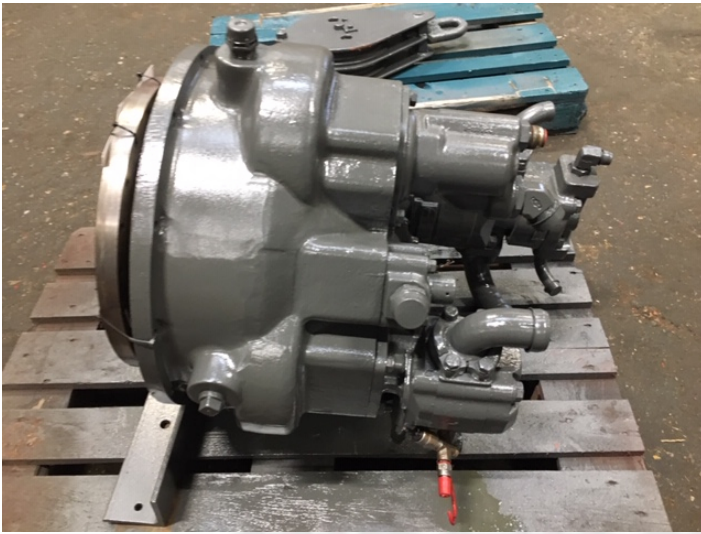

# Converter, komplet ex. Clark Michigan 125C

**Varenr.: 21775**

**Stand:** Brugt

**Længde:** 1200 mm

**Bredde:** 800 mm

**Højde:** 800 mm

**Egenvægt:** 400 kg

**Mærke:** Clark

## Beskrivelse

(no. 10002485) med hydr. pumpe, styrepumpe og transmissionspumpe