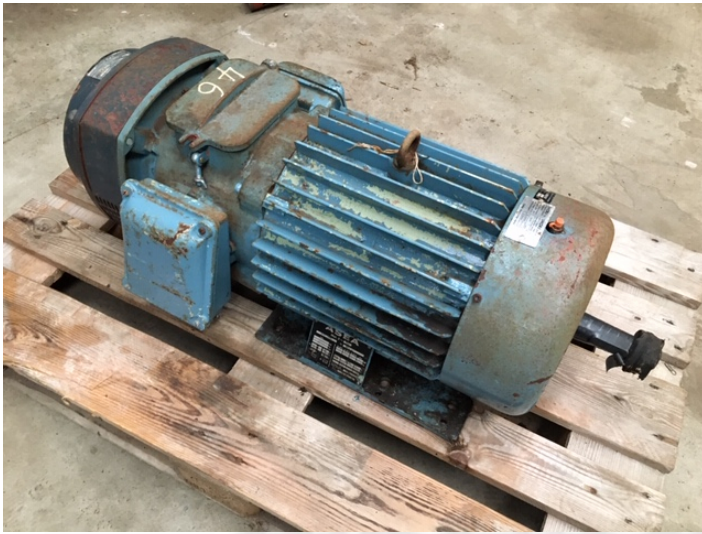

# 4 kW ASEA MARE16 EI-Motor

Varenr.: 21331

Lokation: 4C

Stand: Brugt

Omdrejninger: 715

Mærke: Asea

kW: 4

Fod- / flangemonteret: fod

V: 220/380

## Beskrivelse

5 hk - 380/220 volt - 715 omdr - ben - med skivebremse BXLD20