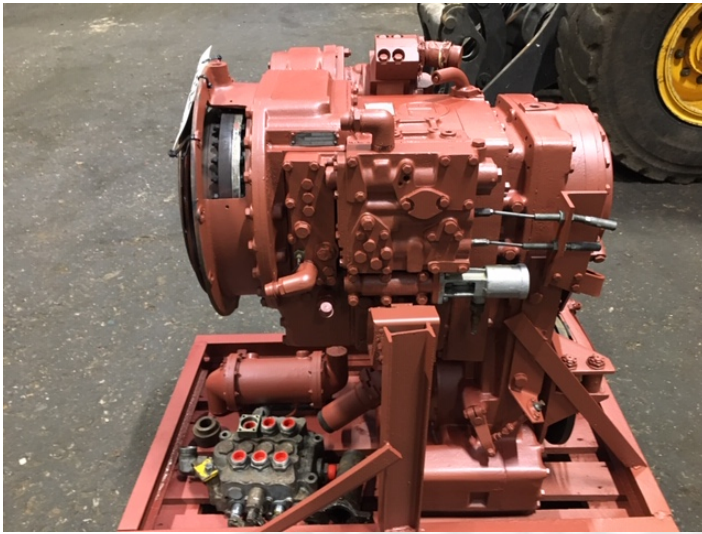

ZF W320-12/2.2.2. transmission

Varenr.: 21322

Lokation: 3B
Stand: Brugt
Mærke: ZF

Beskrivelse

Stückliste nr. 4166 032015 - Wandler 32 H 015 - med converter - ex. Parca 854

Galleri