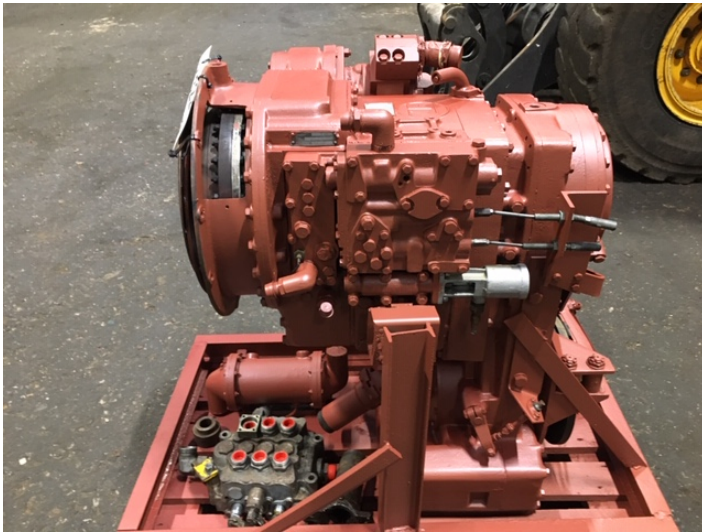

# ZF W320-12/2.2.2. transmission

Varenr.: 21322

Lokation: 3B  
Stand: Brugt  
Mærke: ZF

## Beskrivelse

Stückliste nr. 4166 032015 - Wandler 32 H 015 - med converter - ex. Parca 854