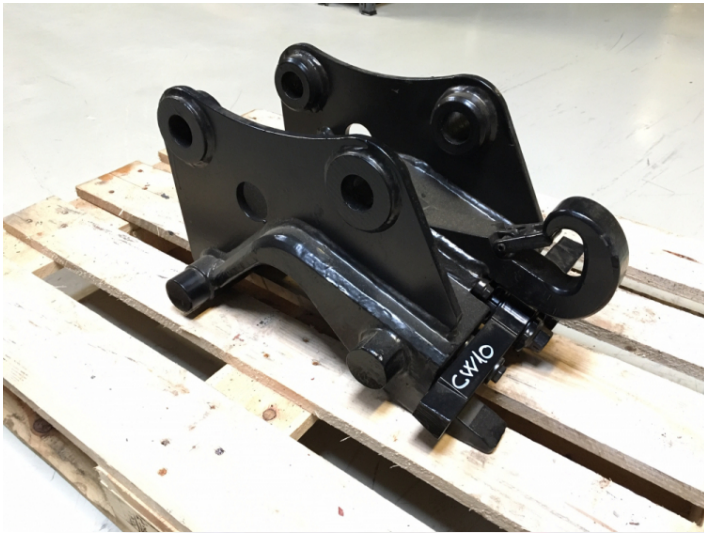

# Verachtert CW10 mekanisk hurtigskift ex. Demo

---

**Varenr.: 21225**

**Lokation: K31B**

**Stand: Brugt**

**Mærke: Verachtert**

**Type: Caterpillar/Verachtert**

**Mekanisk/Hydraulisk: Mekanisk**

## Beskrivelse

nagler:  $\varnothing$ 40mm - indiv. brd.: 155mm - cc: 260mm