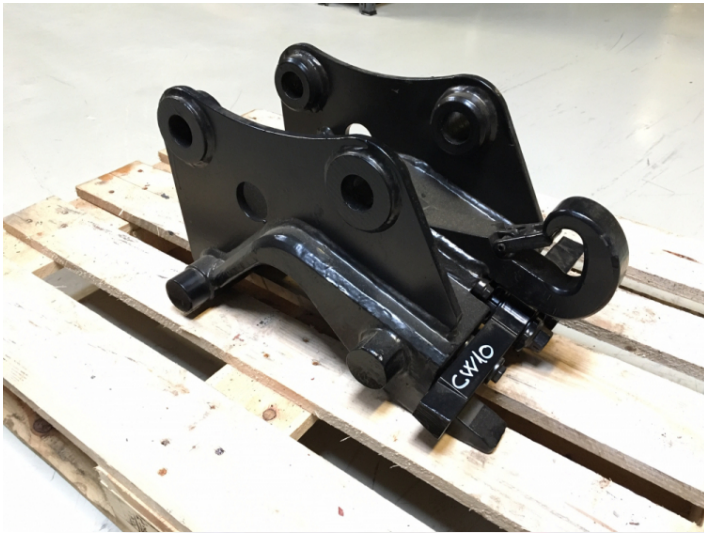

Verachtert CW10 mekanisk hurtigskift ex. Demo

Varenr.: 21225

Lokation: K31B

Stand: Brugt

Mærke: Verachtert

Type: Caterpillar/Verachtert

Mekanisk/Hydraulisk: Mekanisk

Beskrivelse

nagler: \varnothing 40mm - indiv. brd.: 155mm - cc: 260mm

Galleri