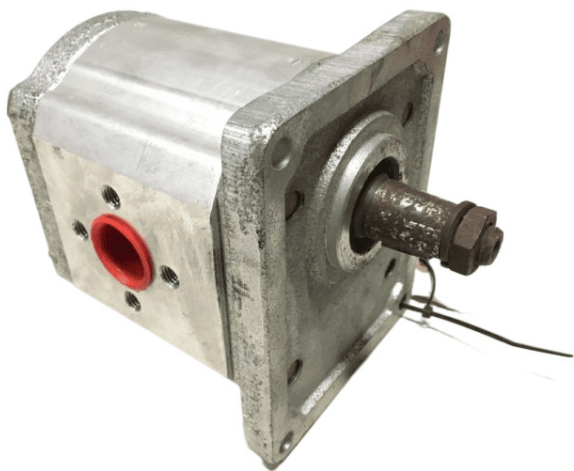

Tandhjulspumpe, Haldex

Varenr.: 21352

Lokation: P26A

Stand: Ny

Beskrivelse

Haldex tandhjulspumpe, gruppe 3. Konisk aksel.

Galleri