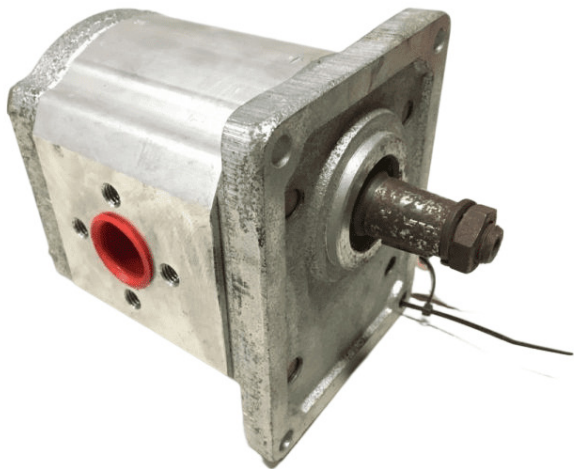

Tandhjulspumpe, Haldex

Varenr.: 21352

Lokation: P26A

Stand: Ny

Beskrivelse

Haldex tandhjulspumpe, gruppe 3. Konisk aksel.

Galleri