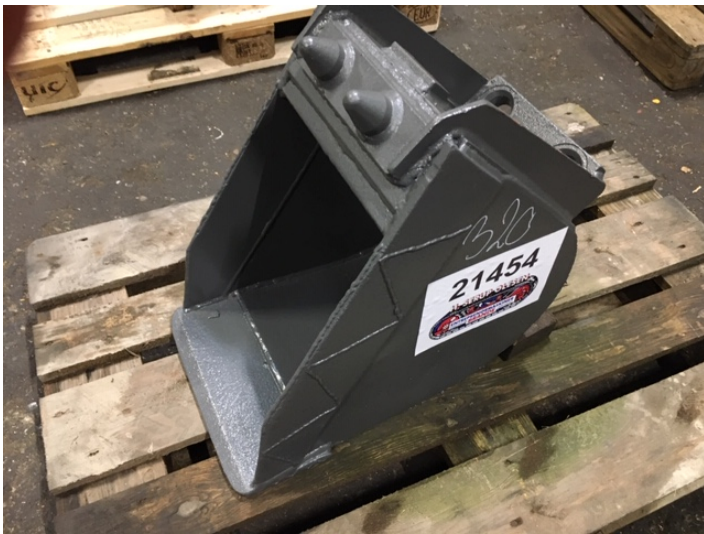

# 320 mm Graveskovl

---

**Varenr.: 21454**

**Lokation: 26D**

**Stand: Brugt**

**Bredde: 320 mm**

**Maskinstørrelse: 2000-4000 kg**

## Beskrivelse

til maskinstørrelse 2 - 4 ton