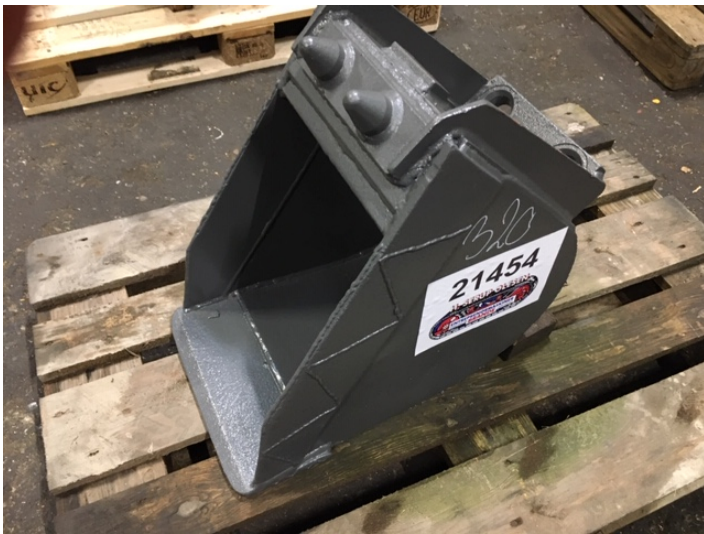

# 320 mm Graveskovl

---

**Varenr.: 21454**

**Lokation: 26D**

**Stand: Brugt**

**Bredde: 320 mm**

**Maskinstørrelse: 2000-4000 kg**

## Beskrivelse

Alle skovle fra H. Serup Olesen A/S kan leveres med ophæng efter kundens ønske.