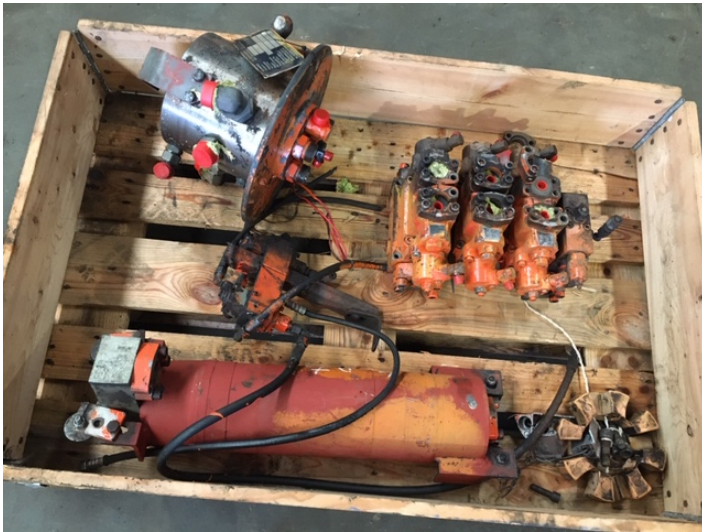

Diverse dele ex. Atlas 1704CL

Varenr.: 21288

Lokation: 10A

Stand: Brugt

Mærke: Atlas

Beskrivelse

s/nr. 174R4518, årgang 1986 - svirvel - ventilblok - aflastecylinder

Galleri