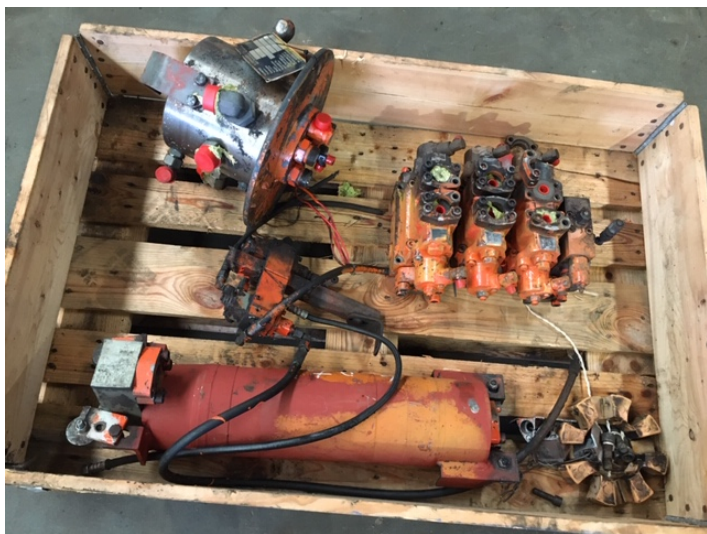

Diverse dele ex. Atlas 1704CL

Varenr.: 21288

Lokation: 10A

Stand: Brugt

Mærke: Atlas

Beskrivelse

s/nr. 174R4518, årgang 1986 - svirvel - ventilblok - aflastecylinder

Galleri