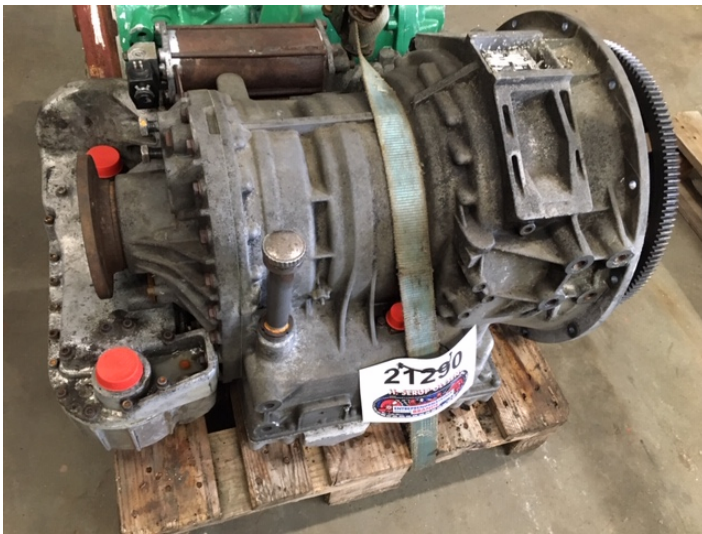

# ZF 4HP-500 transmission - kun til reservedele

**Varenr.: 21290**

**Serienummer: 4139006701**

**Lokation: 2B**

**Stand: Brugt**

**Mærke: ZF**