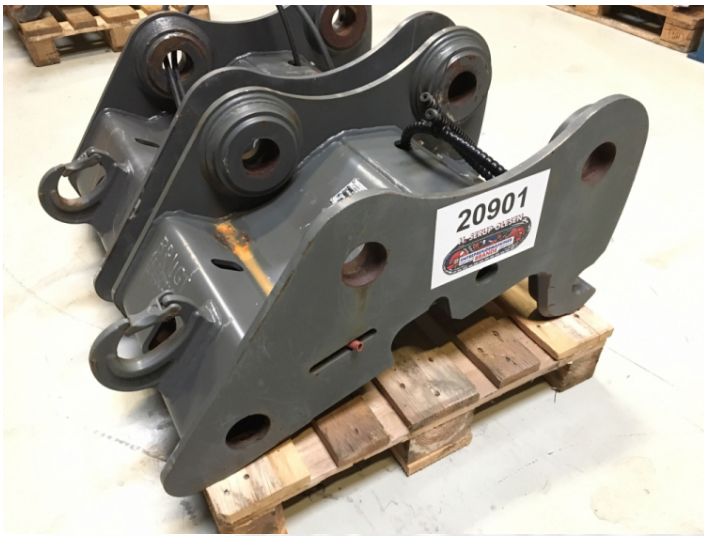

# S1 hydr. hurtigskift, Volvo

**Varenr.: 20901**

**Lokation: K44A**

**Stand: Ubrugt**

**Mærke: Volvo**

**Type: S1 - S3**

**Mekanisk/Hydraulisk: Hydraulisk**

## Beskrivelse

Volvo nr. 14521741 - nagler:  $\varnothing 70$  mm - indv.brd.: 290 mm - cc: 435 mm - passende til EC160BLC / EC180BLC