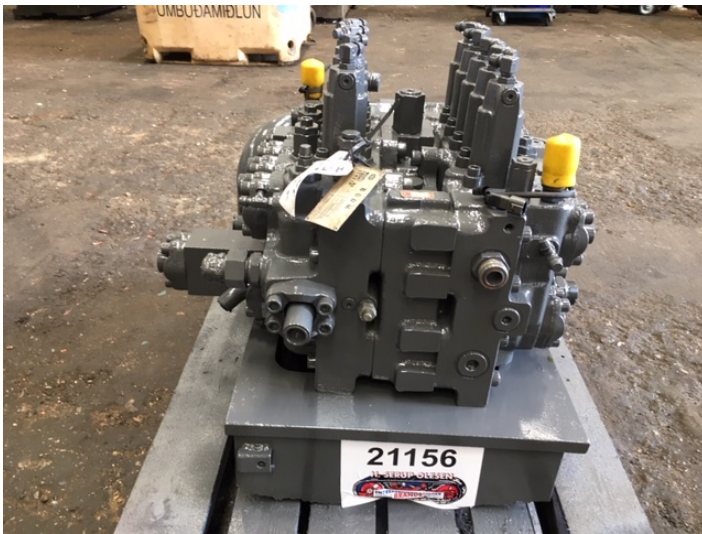

Ventilbord, komplet ex. Hitachi EX800H-5

Varenr.: 21156

Lokation: 15A

Stand: Brugt

Mærke: Hitachi

Galleri