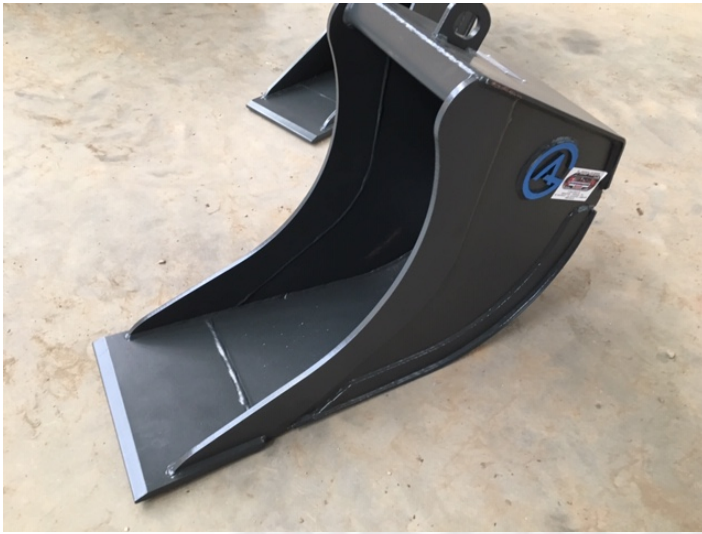

380 mm graveskovl CAB155NB

Varenr.: 10003237

Serienummer: 178705

Lokation: 27D

Stand: Ny

Bredde: 380 mm

Egenvægt: 85 kg

Mærke: CAB

Maskinstørrelse: 5000-10000 kg

Beskrivelse

passende til 5 - 10 tons maskine

Galleri