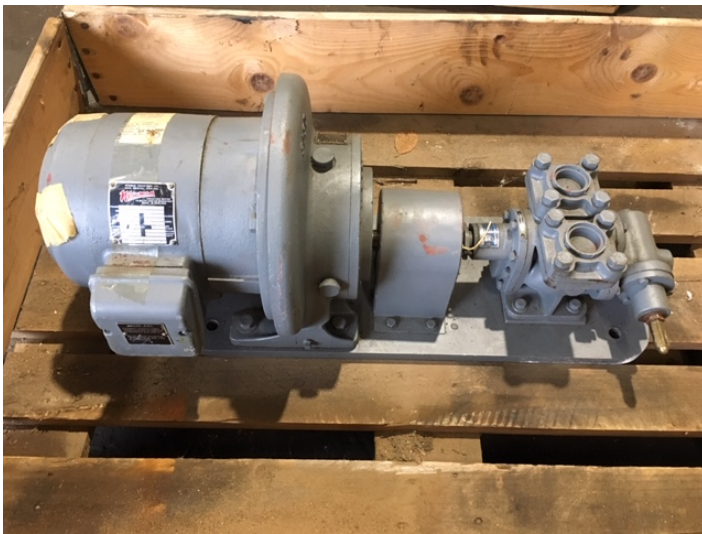

Powerpack Newman

Varenr.: 20910

Lokation: 20D

Stand: Brugt

El eller diesel: EL

Beskrivelse

Frame 184DDC1582FB 2 Hp/1720 rpm/440 V - Varley-FMC Limited Type DH20 Nr. 64342 - Crofts Ltd S/nr. MAR254/68 input speed 1800 rpm / output speed 1300 rpm