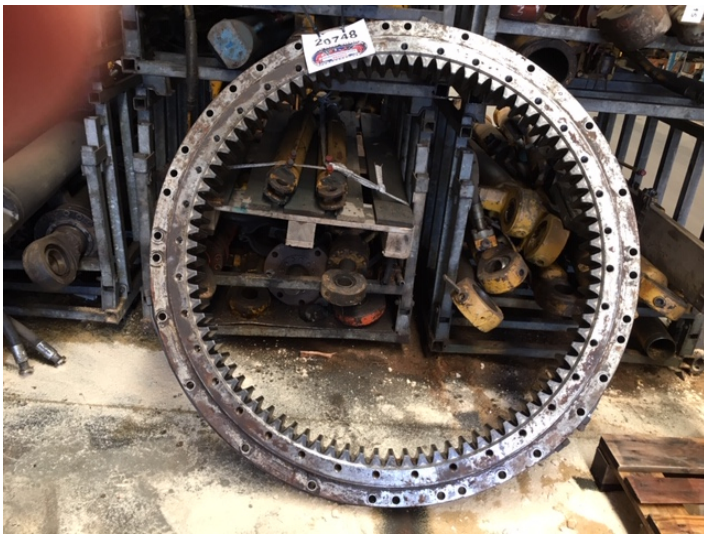

# Krøjekrans ex. Volvo MX255LSM

Varenr.: 20748

Stand: Brugt

Mærke: Volvo