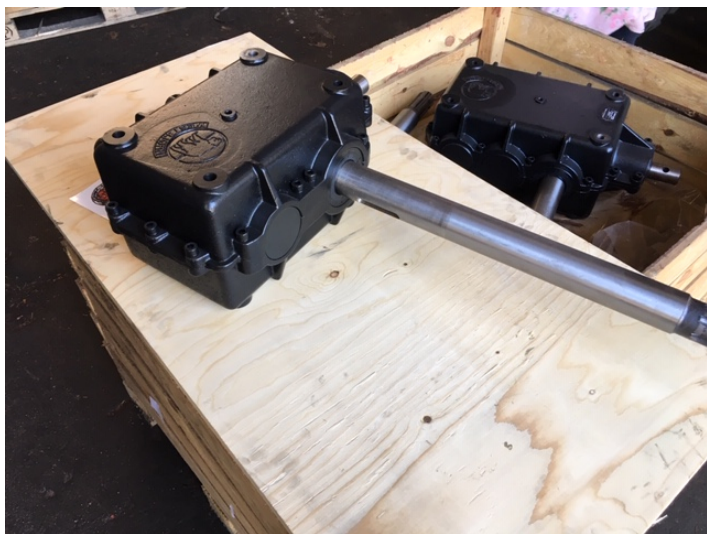

Vinkelgear - 12 stk.

Varenr.: 20931

Lokation: 23C

Stand: Ubrugt

Længde: 500 mm

Bredde: 250 mm

Højde: 200 mm

Mærke: Rögelberg

Udveksling: 1:1

Aksel diameter: 44 mm

Gear type: Vinkelgear

Beskrivelse

Rögelberg 5787-M-2, 0007 M - Westbjørn - 2 x udgangsaksel: \varnothing 44 mm (Z6 1 3/4) - 1:1 - pris pr. stk.

Galleri