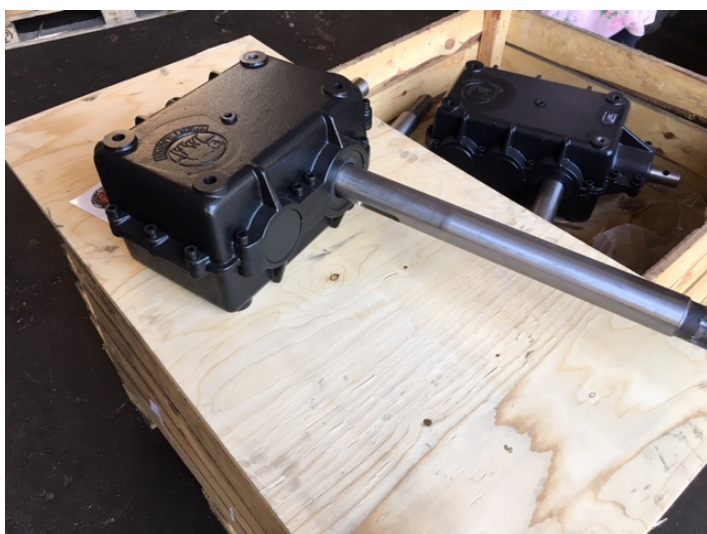

Vinkelgear - 14 stk.

Varenr.: 20931

Lokation: 23C

Stand: Ubrugt

Længde: 500 mm

Bredde: 250 mm

Højde: 200 mm

Mærke: Rögelberg

Udveksling: 1:1

Aksel diameter: 44 mm

Gear type: Vinkelgear

Beskrivelse

Rögelberg 5787-M-2, 0007 M - Westbjørn - 2 x udgangsaksel: \varnothing 44 mm (Z6 1 3/4) - 1:1 - pris pr. stk.

Galleri