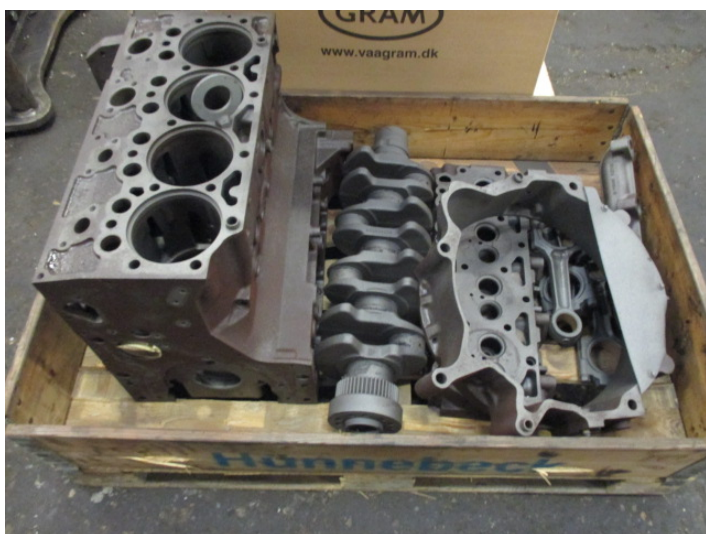

# Volvo D5E EAE3 motordele

**Varenr.: 18616**

**Lokation: 7A**

**Stand: Brugt**

**Mærke: Volvo**

## Beskrivelse

92 kw/2000 omdr - ex. EW140, årgang 2010 - s/n VCEW140CL001210