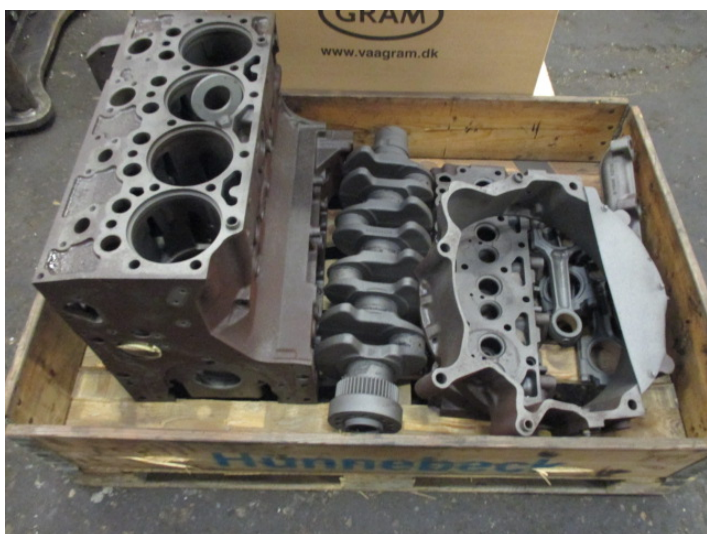

Volvo D5E EAE3 motordele

Varenr.: 18616

Lokation: 7A

Stand: Brugt

Mærke: Volvo

Beskrivelse

92 kw/2000 omdr - ex. EW140, årgang 2010 - s/n VCEW140CL001210

Galleri