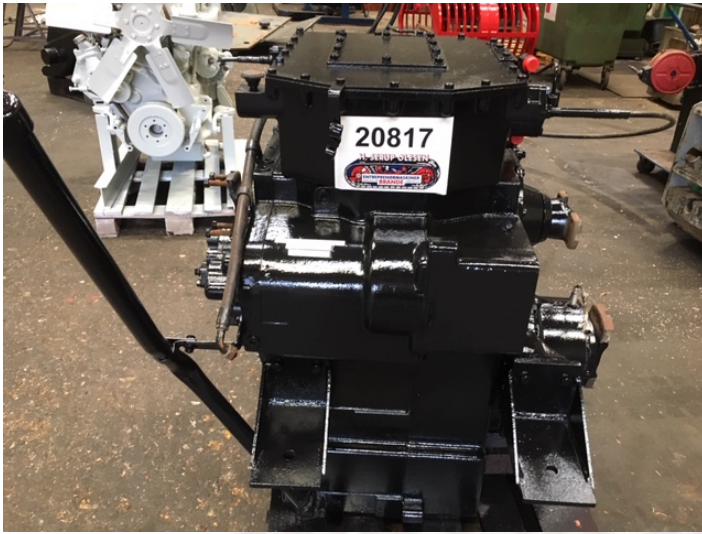

Gearbox ex. Cat Challenger 65C

Varenr.: 20817

Serienummer: 8078

Lokation: 11B

Stand: Brugt

Længde: 1200 mm

Bredde: 1100 mm

Højde: 1200 mm

Egenvægt: 1000 kg

Mærke: Cat

Beskrivelse

s/no. 013 - part no. 107 1246

Galleri