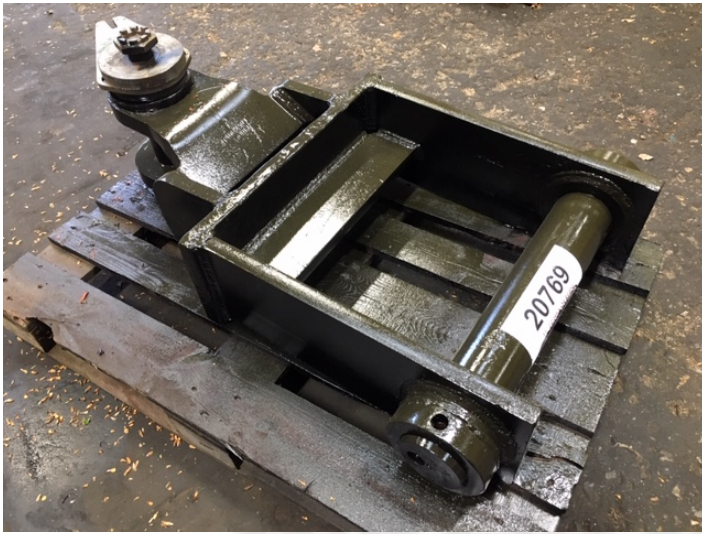

# Link led

---

**Varenr.: 20769**

**Lokation: 24D**

**Stand: Brugt**