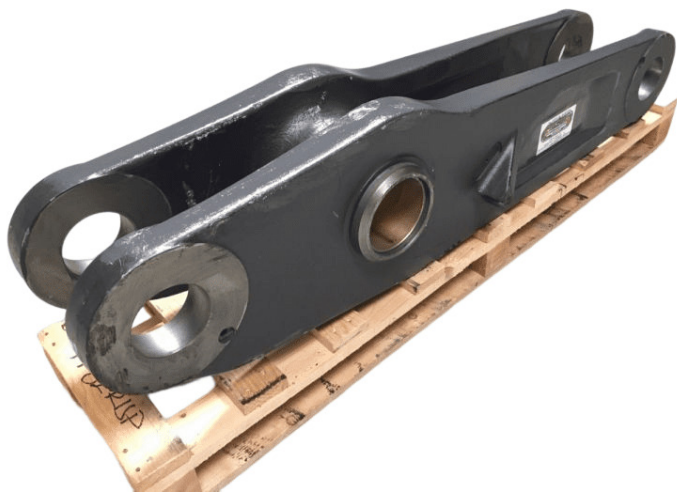

Link Arm, Volvo Læssemaskine

Varenr.: 15011079

Stand: Ny

Egenvægt: 247 kg

Mærke: Volvo

Beskrivelse

Passer følgende Volvo maskiner: **Volvo Læssemaskine**

L120C Volvo, L120D Volvo, L120E Volvo, L120F Volvo, L120G Volvo, L120H Volvo.