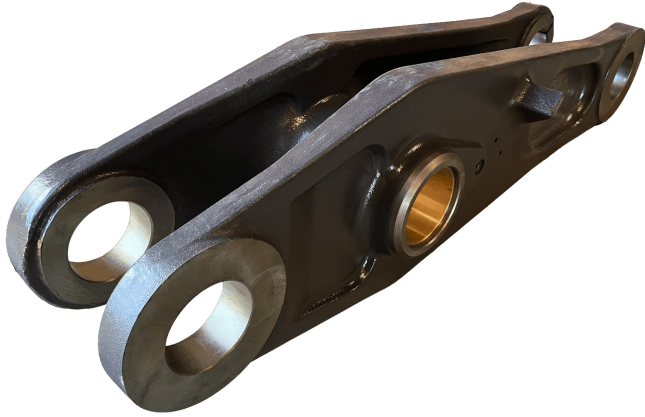

# Link til Volvo læssemaskine | Passer til L120C/D/E/F/G/H

---

**Varenr.: 15011079**

**Stand:** Ny

**Egenvægt:** 247 kg

**Mærke:** Volvo

**Maskine:** Læssemaskine

## Beskrivelse

Volvo OE Reference 11432039 & 15011079. Passer følgende Volvo maskiner: **Volvo Læssemaskine** L120C Volvo, L120D Volvo, L120E Volvo, L120F Volvo, L120G Volvo, L120H Volvo.