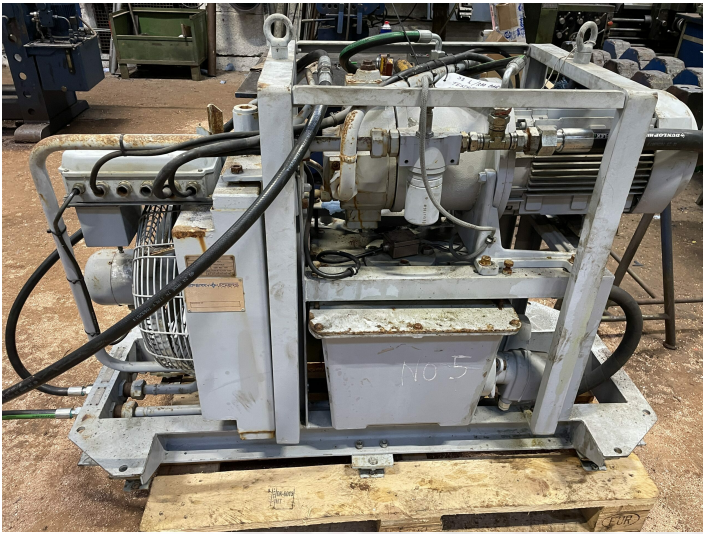

Powerpack

Varenr.: 20645

Lokation: 21D

Stand: Brugt

Ltr./min: 32 ltr/min

El eller diesel: EL

Beskrivelse

Sperry Vickers nr. P 90692 - SMK Type 4-MX-1 pumping unit hydraulic - e-motor: Asea type MBL 132 M381-265, 8,2 kw/11,2 hp/1730 rpm. Testet november 2024: 32 ltr/200 bar.