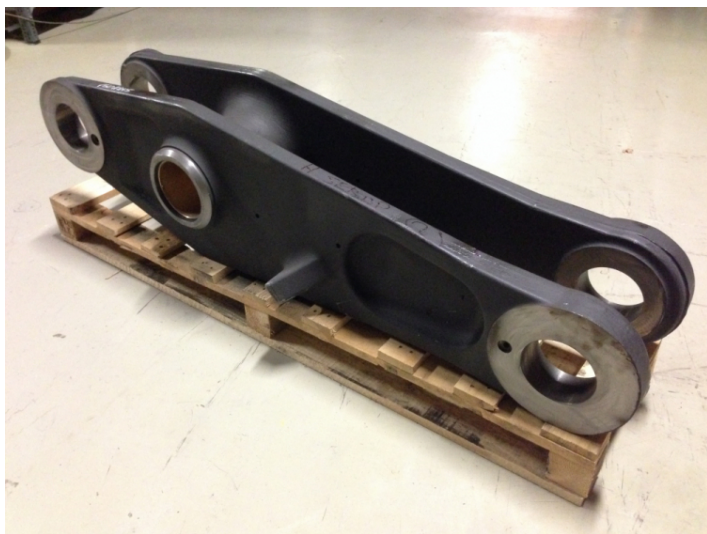

# Link Arm, Volvo L150E / L150F

---

**Varenr.: 15011245**

**Stand:** Ny

**Længde:** 1500 mm

**Bredde:** 400 mm

**Højde:** 400 mm

**Egenvægt:** 283 kg