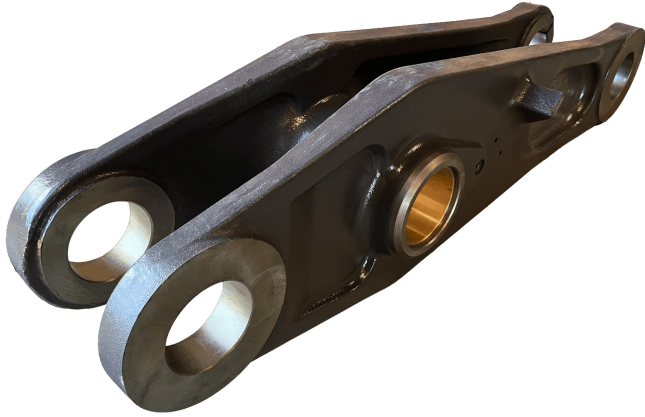

# Link til Volvo læssemaskine | Passer til L150 & L180E/F/G/H

---

**Varenr.: 15011245**

**Stand:** Ny

**Egenvægt:** 283 kg

**Mærke:** Volvo

**Maskine:** Læssemaskine

## Beskrivelse

Volvo OE Reference 16284961 Passer følgende Volvo maskiner: **Volvo Læssemaskine** L150G Volvo, L150E Volvo, L150H Volvo, L150F Volvo, L180E Volvo, L180F Volvo, L180H Volvo, L180G Volvo.