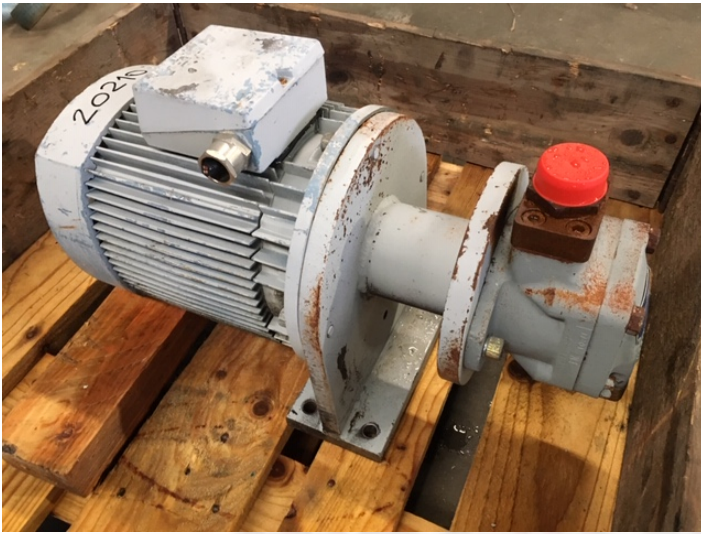

# Powerpack

---

**Varenr.: 20210**

**Lokation: 20D**

**Stand: Brugt**

**El eller diesel: EL**

## Beskrivelse

Denison T3B 006 21L00 - max bar 172