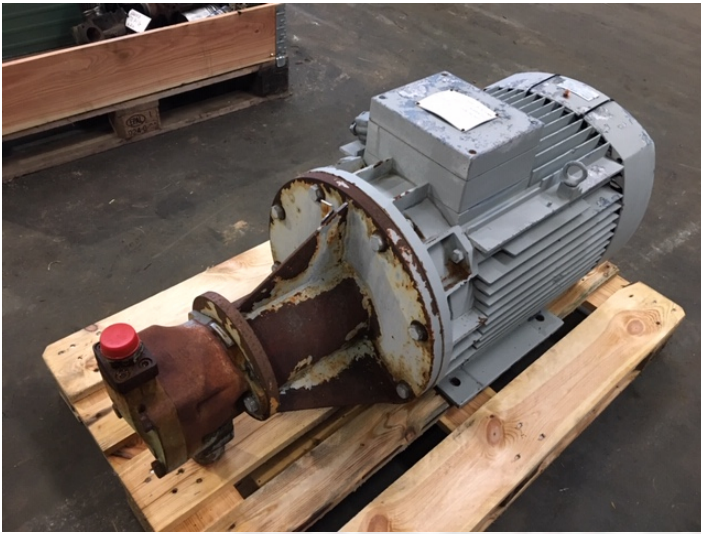

Powerpack

Varenr.: 20568

Lokation: 21D

Stand: Brugt

El eller diesel: EL

Beskrivelse

Asea Type M225 S 60-4, 37 kw/50 Hp/1470 rpm - Denison Model T2D 035, max bars 137/1800 rpm

Galleri