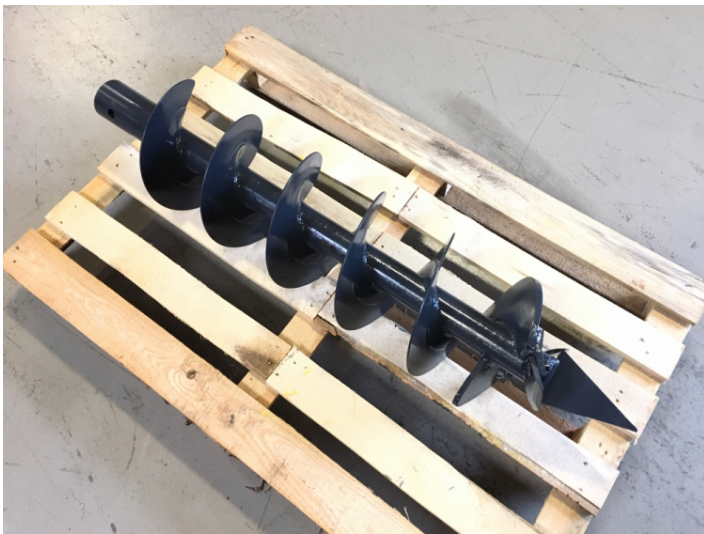

Ghedini jordbor, ø250 x 1000mm.

Varenr.: 12 SL04

Stand: Ny

Mærke: Ghedini

Beskrivelse

jordbor: ø250 x 1000 mm - indiv.: 50 mm - sekskant

Galleri