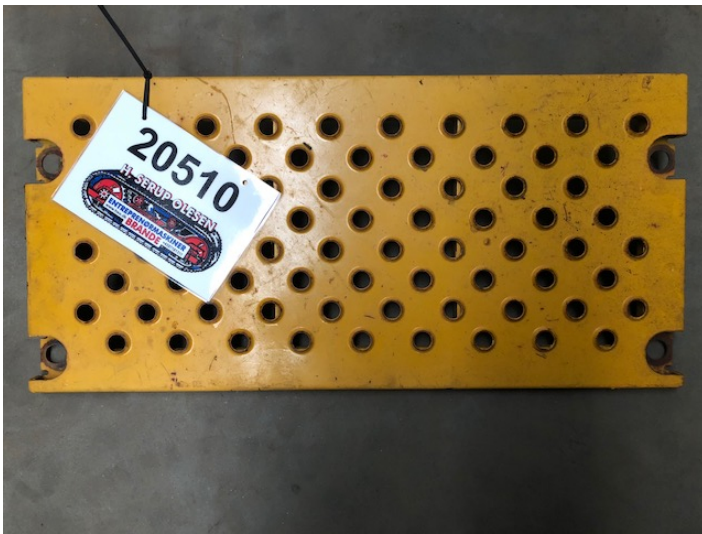

Trin VOE14588470 EX. VOLVO EC140B LC

Varenr.: 20510

Serienummer: BJ00021002

Stand: Brugt

Mærke: Volvo

Beskrivelse

Passer Volvo EC140B LCM & EC140B LC.

Galleri