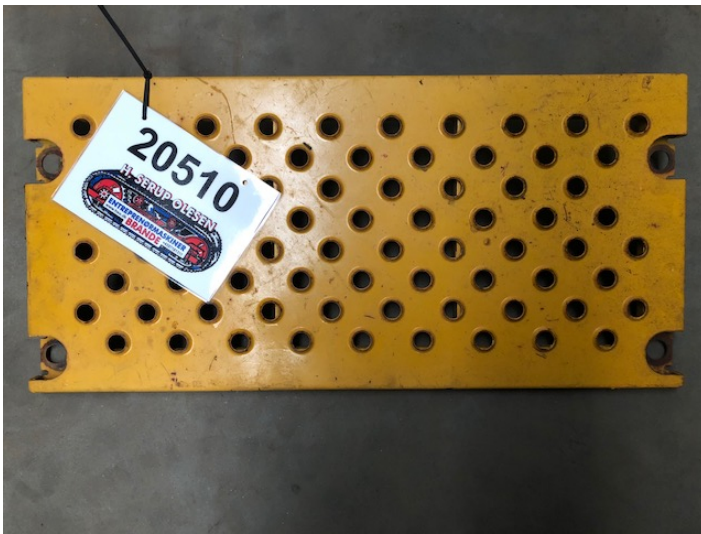

Trin VOE14588470 EX. VOLVO EC140B LC

Varenr.: 20510

Serienummer: BJ00021002

Stand: Brugt

Mærke: Volvo

Beskrivelse

Passer Volvo EC140B LCM & EC140B LC.

Galleri