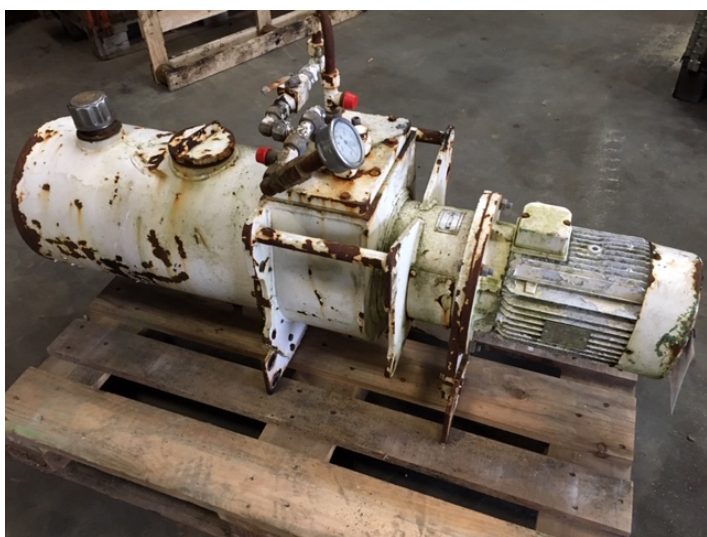

Powerpack

Varenr.: 20473

Lokation: 21D

Stand: Brugt

El eller diesel: EL

Galleri