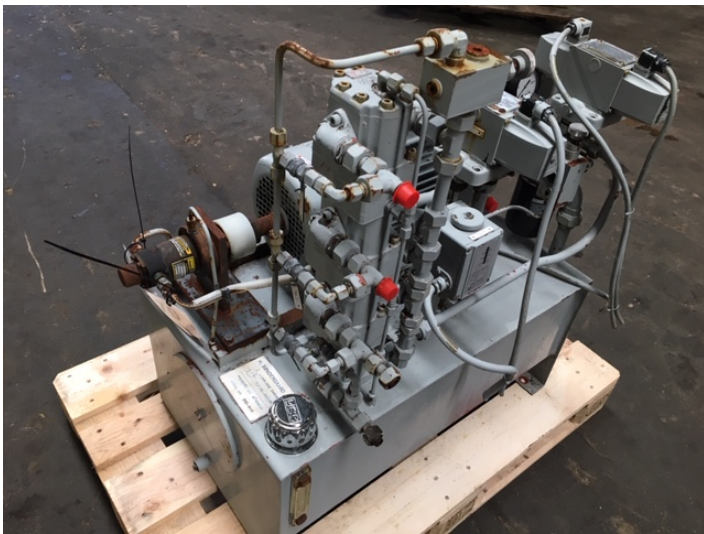

# Powerpack

---

**Varenr.: 20470**

**Lokation: 21D**

**Stand: Brugt**

**El eller diesel: EL**

## Beskrivelse

e-motor: VEB KMER 132 X6, 4 Hk/3 Kw, 950 rpm