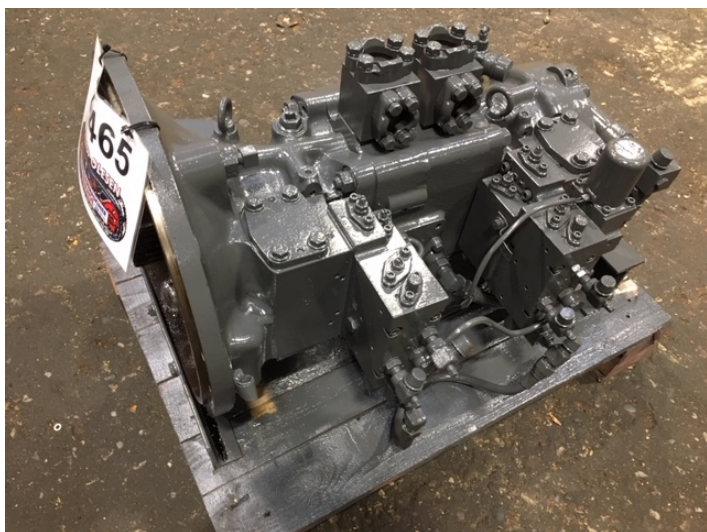

Hydr. pumpe, komplet ex. Komatsu PC240LC-5

Varenr.: 20465

Lokation: 14A

Stand: Brugt

Egenvægt: 400 kg

Mærke: Komatsu

Beskrivelse

s/nr. K20824, årgang 1994 - transportmål: 800x600x600 mm