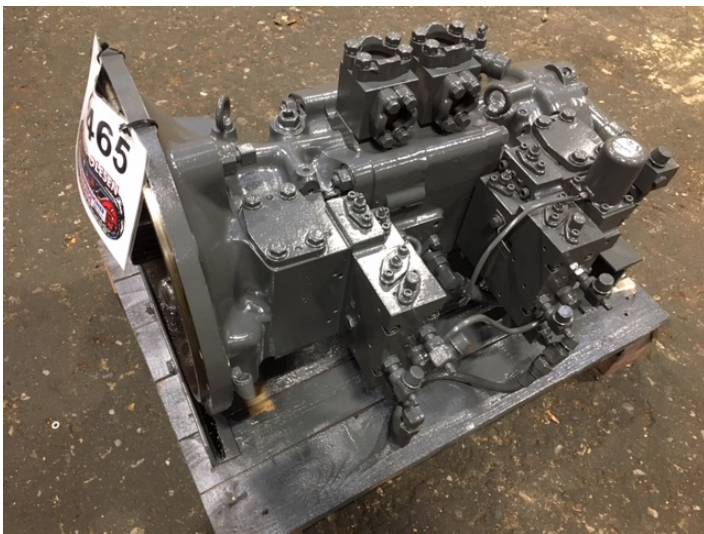

# Hydr. pumpe, komplet ex. Komatsu PC240LC-5

---

**Varenr.: 20465**

**Lokation: 14A**

**Stand: Brugt**

**Egenvægt: 400 kg**

**Mærke: Komatsu**

## Beskrivelse

s/nr. K20824, årgang 1994 - transportmål: 800x600x600 mm