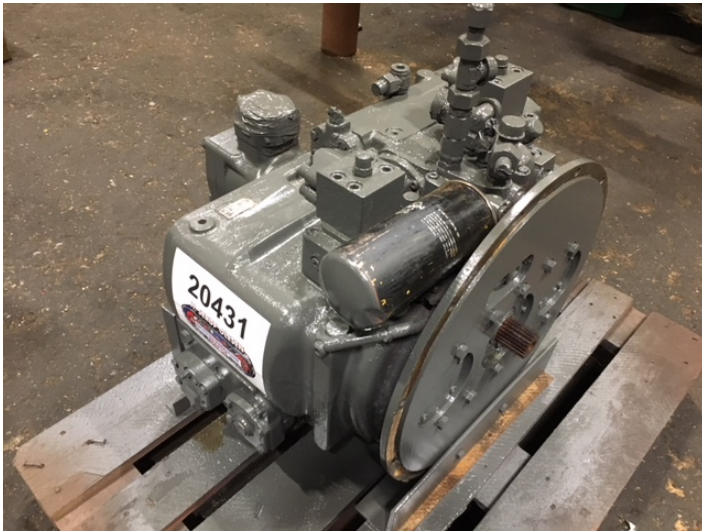

# Hydr. pumpe fabr. Linde ex. Liebherr 731C Dozer

---

**Varenr.: 20431**

**Lokation: 14A**

**Stand: Brugt**

**Mærke: Linde**